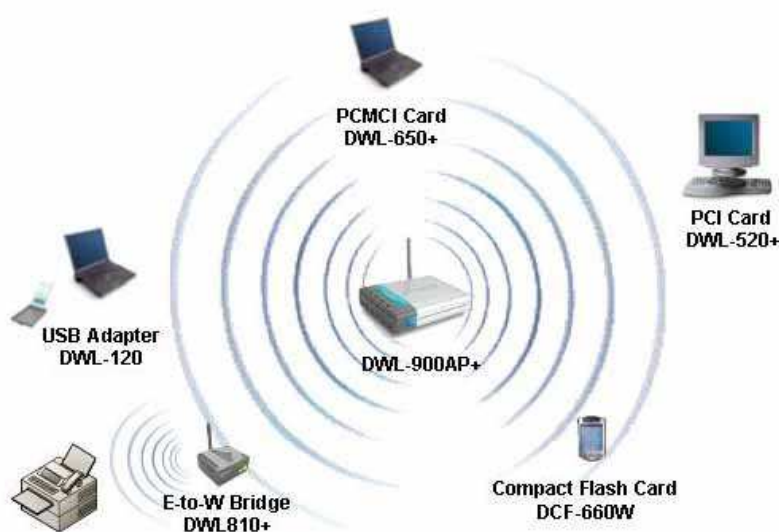

Une solution sans fil rapidement déployée

HOTSPOTS - Solutions réseaux sans fil

Proposez un service de qualité grâce à l'Internet Haut-Débit

IRYSIUS vous propose de mettre en place rapidement une solution performante et adaptable à tous vos besoins pour un coût très intéressant .

Votre réseau est distribué selon vos besoins.

Une solution clé en main.